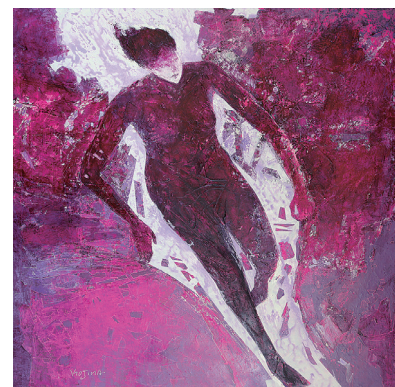

B.M.WOMAN (2017)