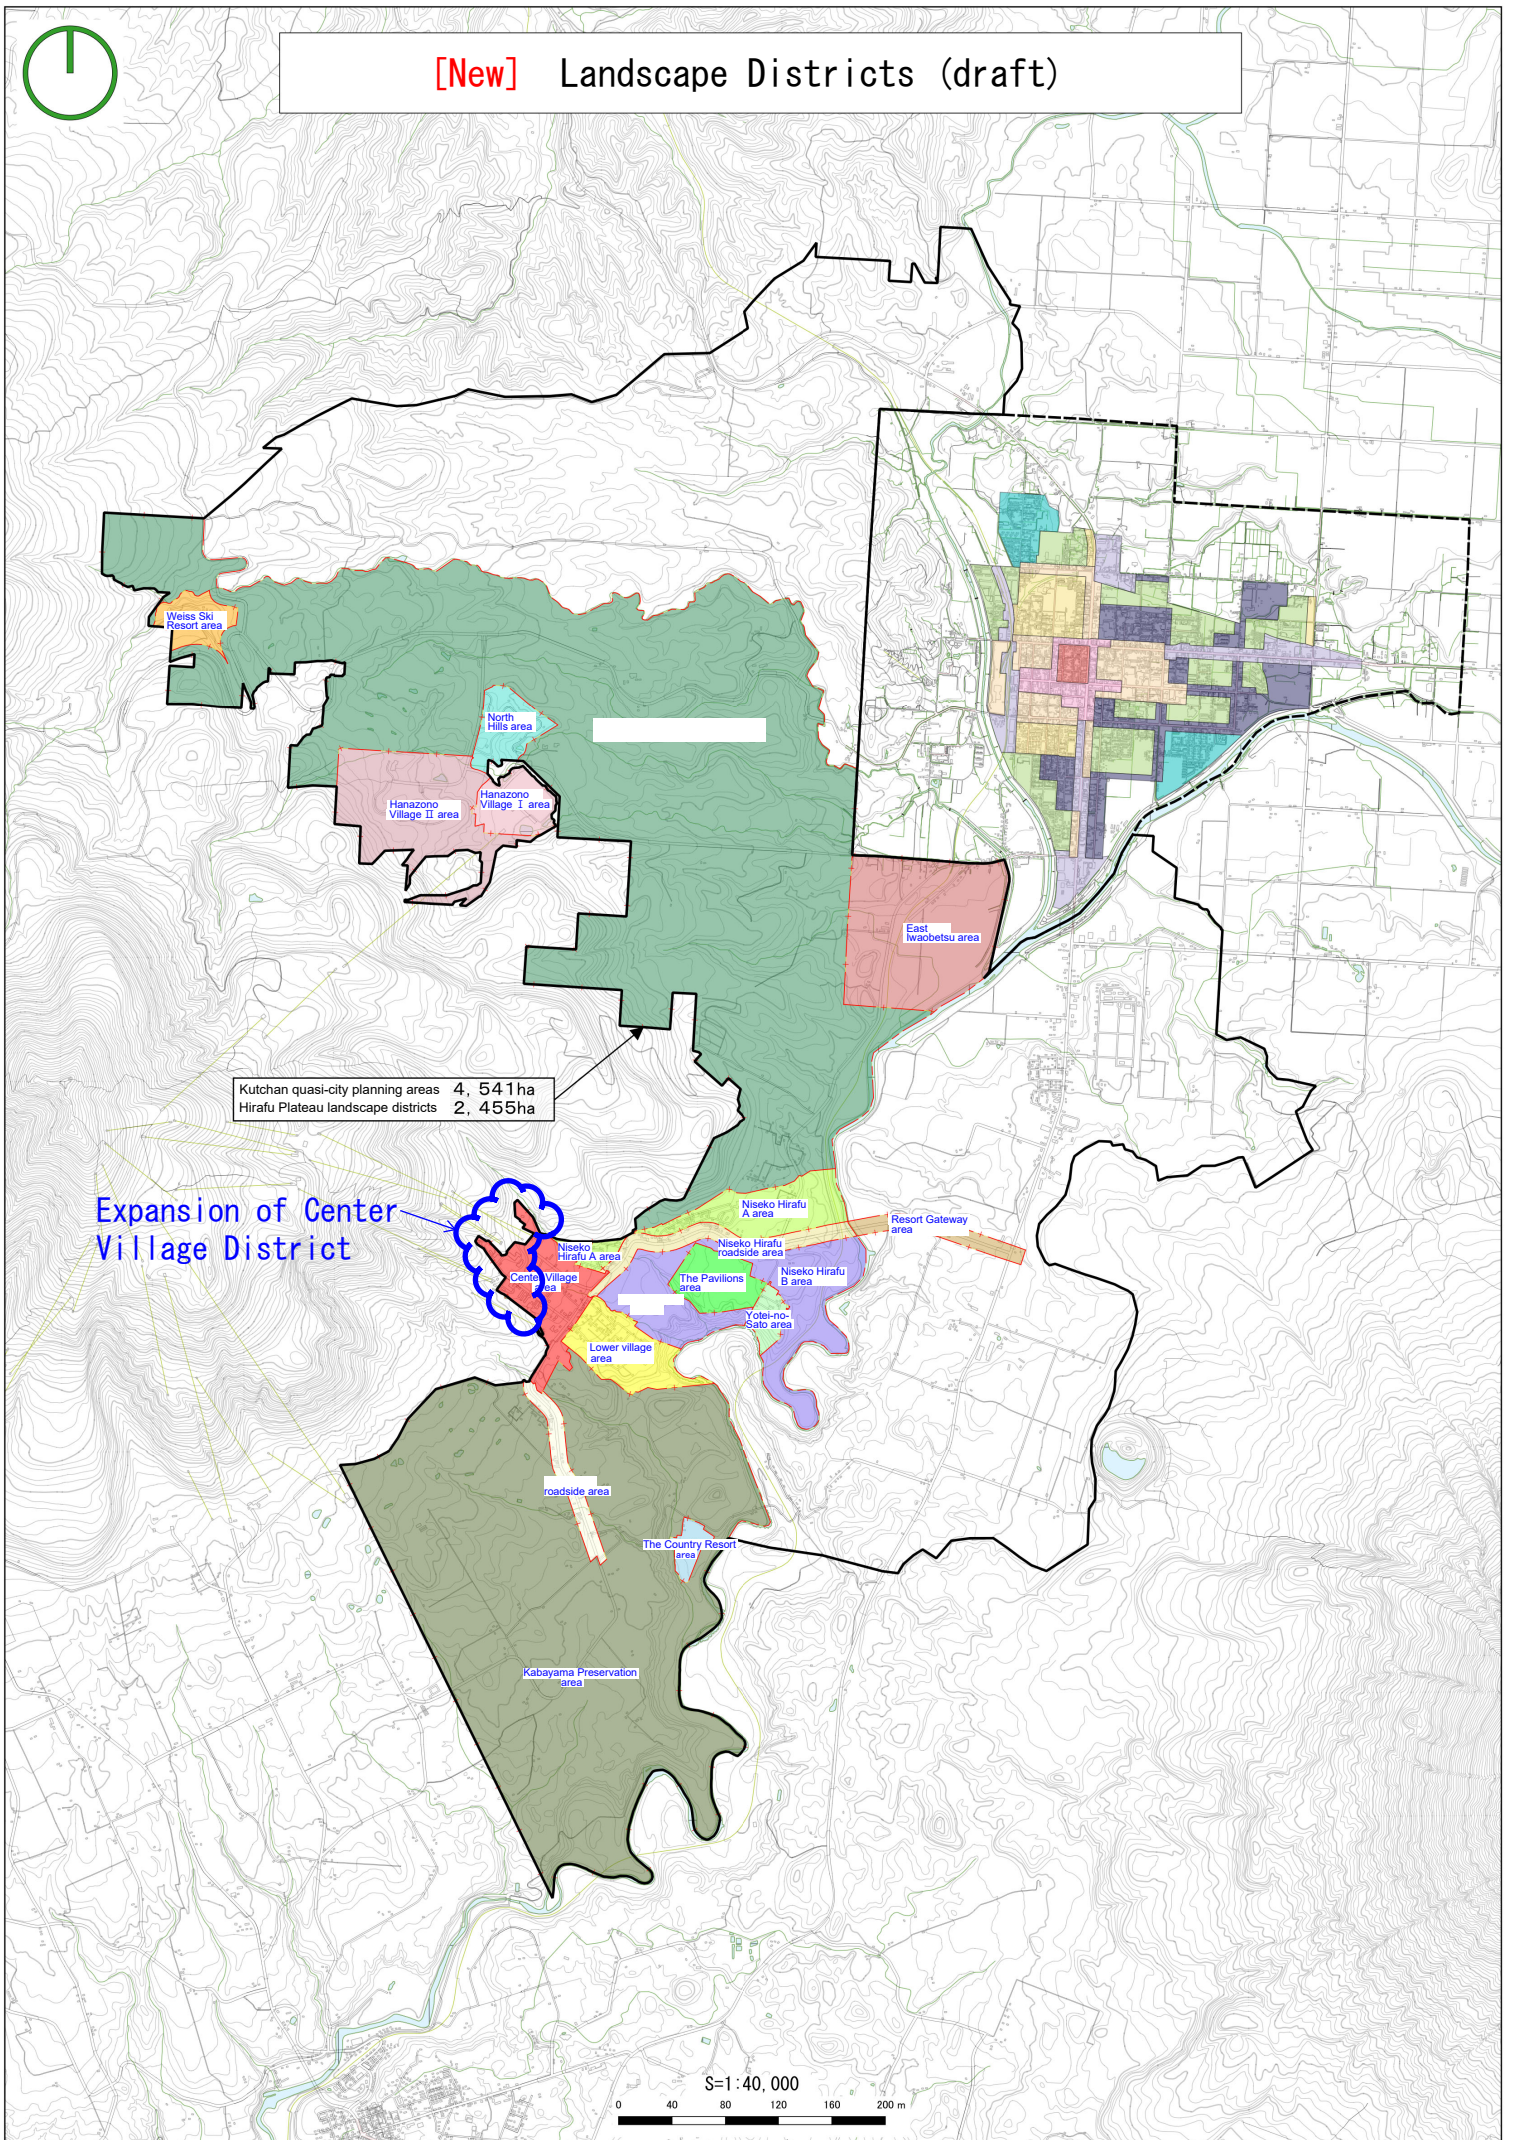

[New] Landscape Districts (draft)

[current] Landscape District

区域区分

- 拳都市計画区域
- A: センタービレッジ地区
- B I : 花園ビレッジ I 地区
- B II : 花園ビレッジ II 地区
- C: ウィスキー場地区
- D: ローワービレッジ地区
- E: ニセコひらふ沿道地区
- F: 樽山沿道地区
- G: ハピロズ地区
- H: ニセコひらふA地区
- I: 羊蹄の里地区
- J: ノースヒルズ地区
- K: カントリーリゾート地区
- L: ニセコひらふB地区
- M: 東岩尾別地区
- N: 樽山保全地区
- O: 双平山・西岩尾別・旭・花園保全地区
- P: リゾートゲートウェイ地区

S=1:20,000

0 40 80 120 160 200 m