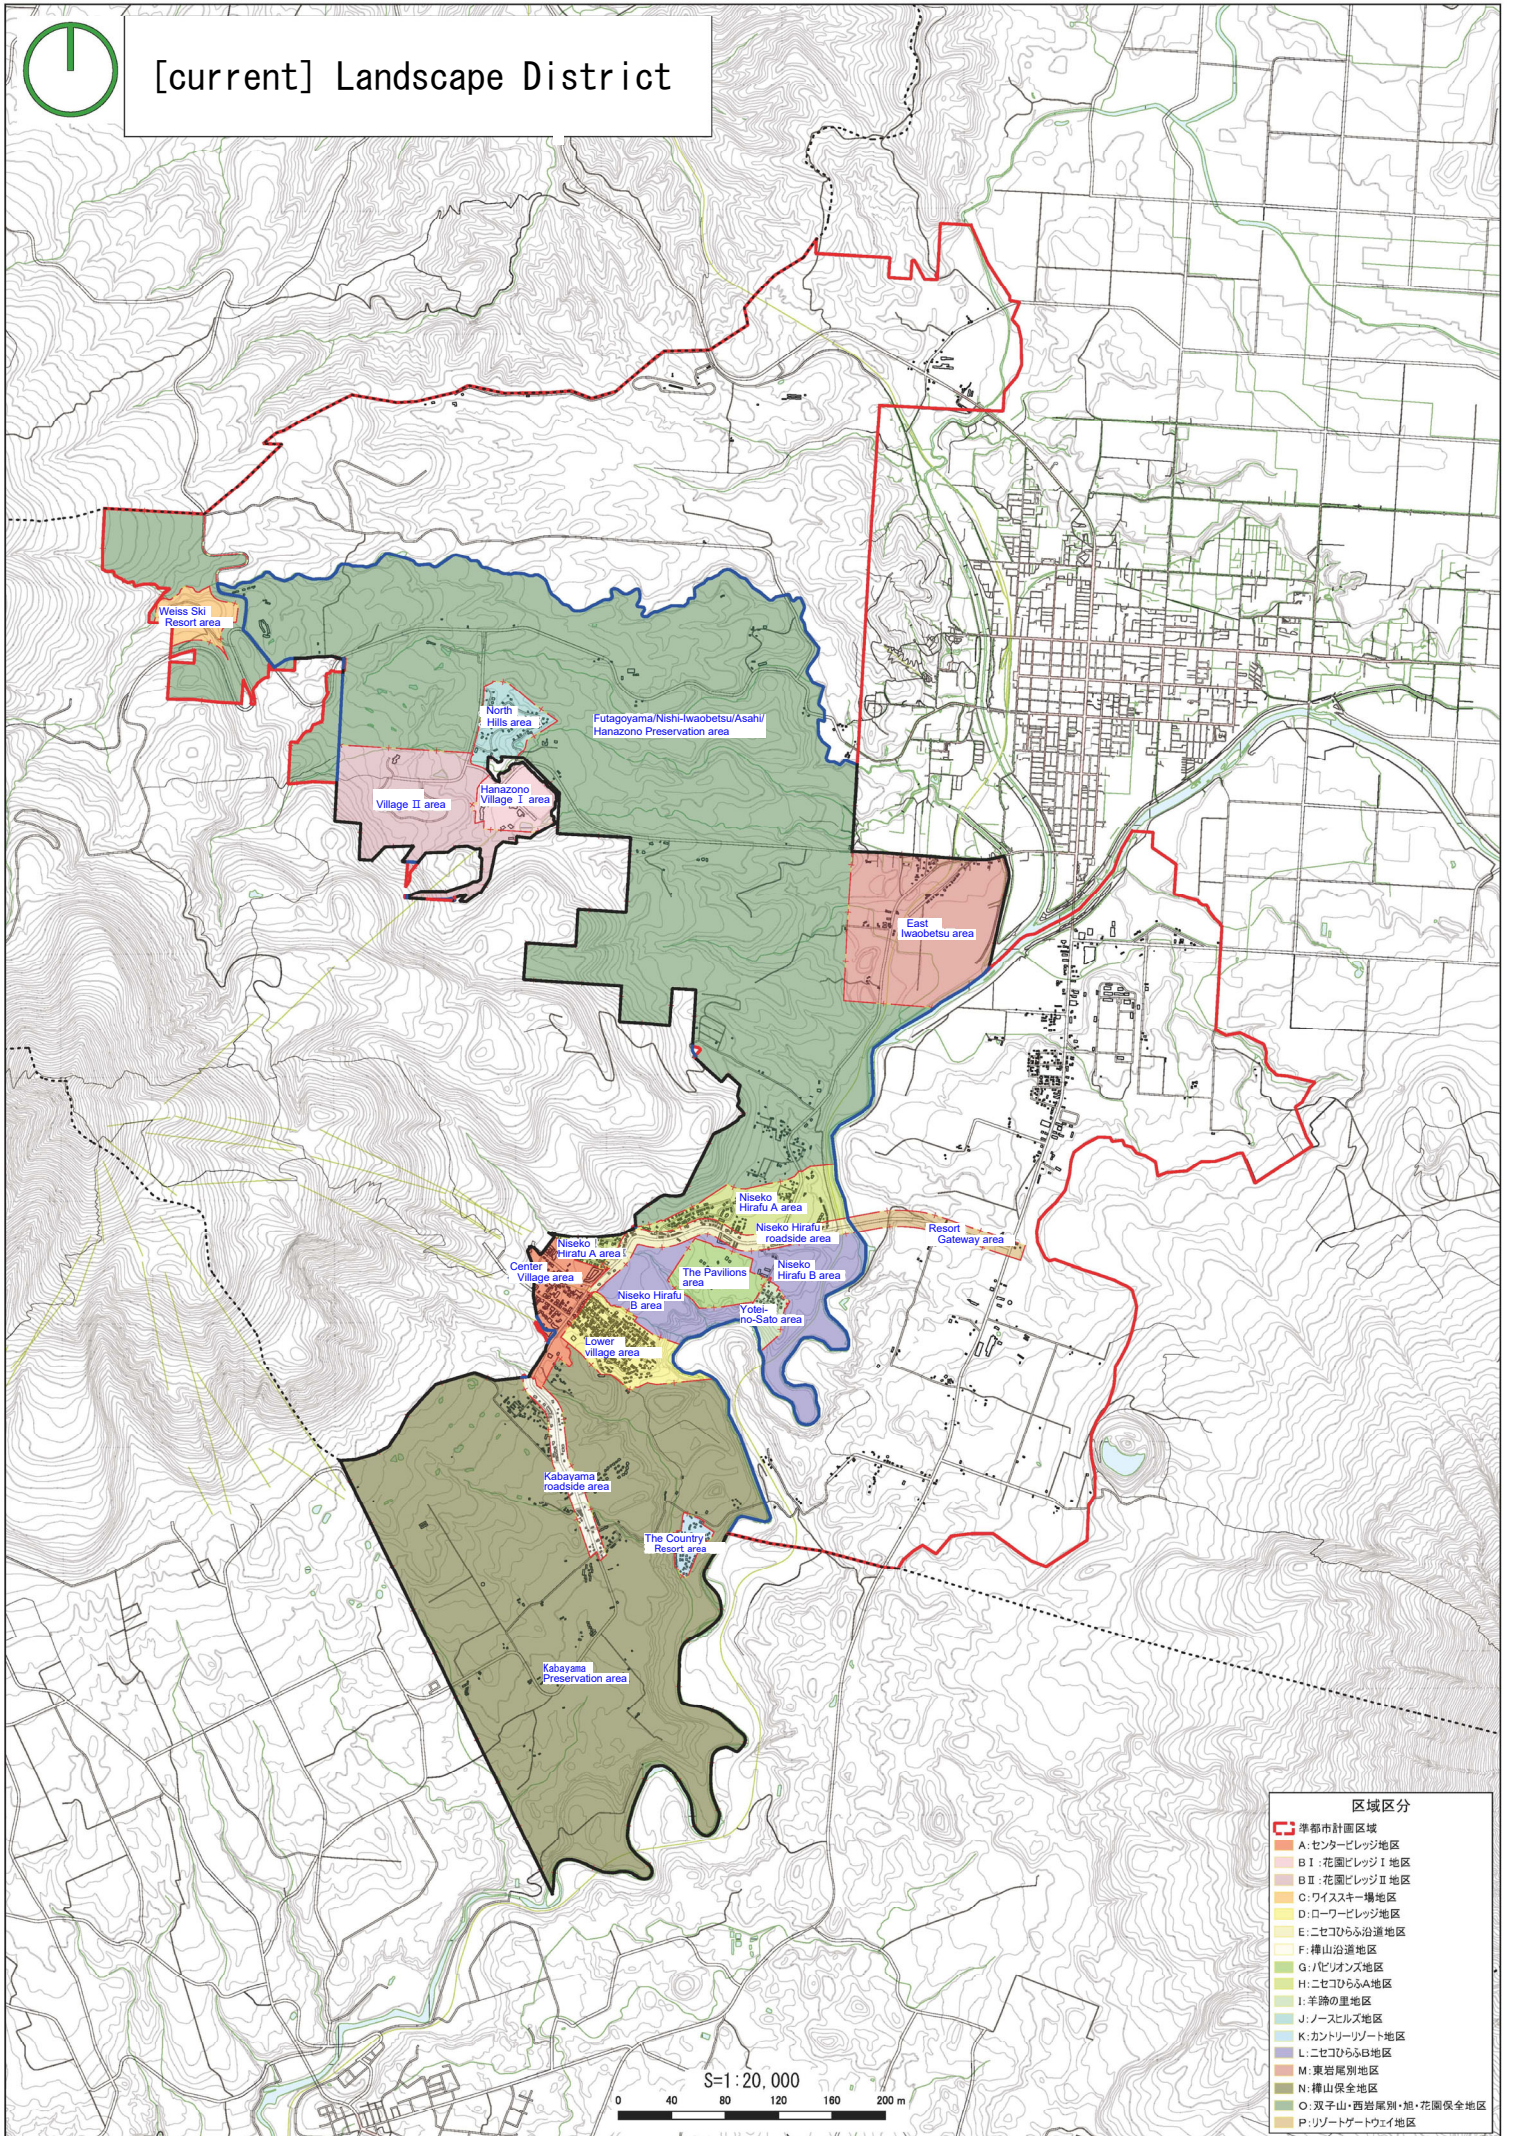

[New] Landscape Districts (draft)

[current] Landscape District

区域区分

- 拳都市計画区域
- A: センタービレッジ地区
- B I : 花園ビレッジ I 地区
- B II : 花園ビレッジ II 地区
- C: ウィスキー場地区
- D: ローワービレッジ地区
- E: ニセコひらふ沿道地区
- F: 樽山沿道地区
- G: ハピロズ地区
- H: ニセコひらふA地区
- I: 羊蹄の里地区
- J: ノースヒルズ地区
- K: カントリーリゾート地区
- L: ニセコひらふB地区
- M: 東岩尾別地区
- N: 樽山保全地区
- O: 双平山・西岩尾別・旭・花園保全地区
- P: リゾートゲートウェイ地区

S=1:20,000

0 40 80 120 160 200 m