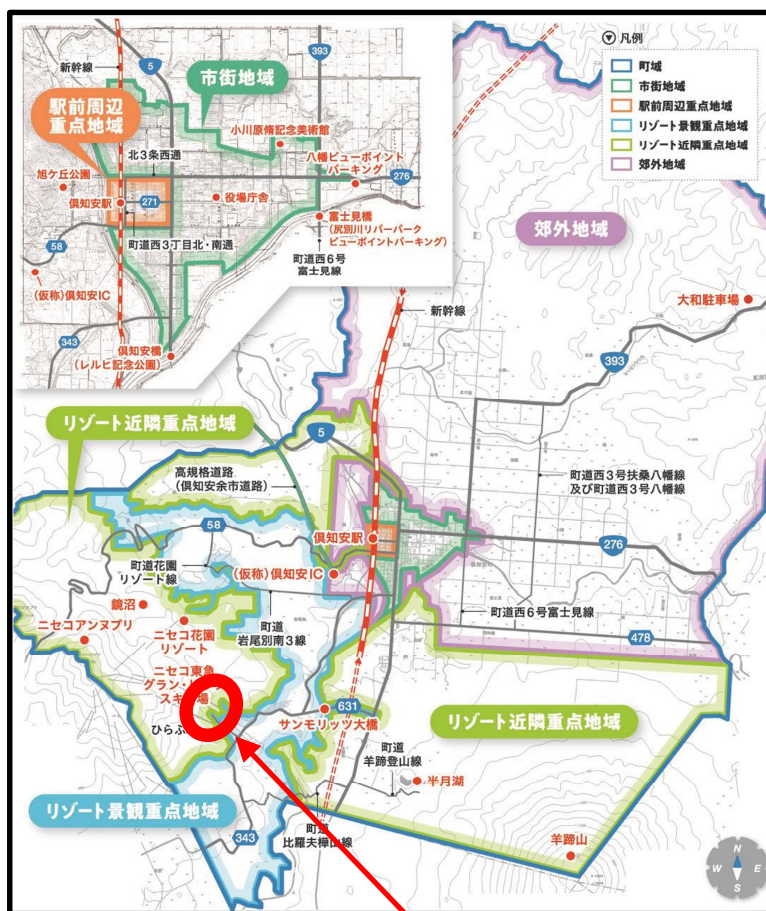

倶知安町景観計画の一部改定（令和8年3月）について

■主な変更点

「リゾート近隣重点地域」の一部（下図赤丸部）が
「リゾート景観重点地域（景観地区）」へ変更になりました。

令和8年3月改定

改定前