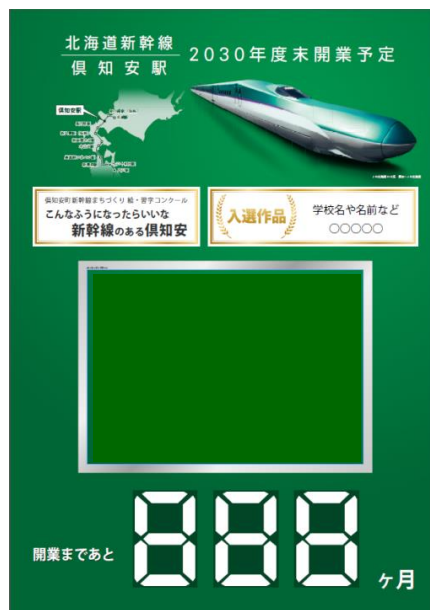

カウントダウンボードへの作品の掲示について

1 カウントダウンボード

右のボードの真ん中に作品を掲示します。

2 作品を掲示する月について

下の表のとおり、出品者の作品を掲示する予定です。

① 優秀賞 役場庁舎正面玄関のカウントダウンボードに1ヶ月単位で貼り替え掲示します。

4月 柳谷 理人 小椋 優咲 様	5月 山本 耕太郎 佐々木 唯了 様	6月 眞田 みのり 様	7月 菊地 亮瑛 様	8月 中島 愛結 様	9月 齋藤 陽生 様
10月 近藤 芽生 様	11月 湯口 茜 様	12月 小椋 咲和 様	1月 上野 ひなた 様	2月 辻木 楓 様	3月 新井 朝海 様