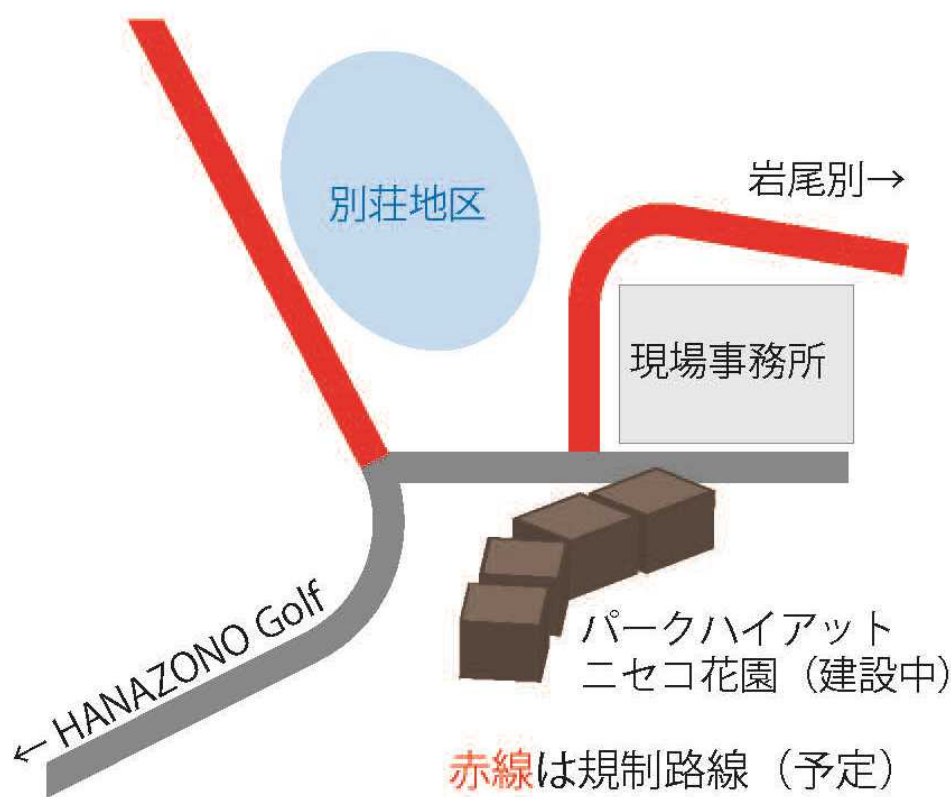

大臣会合開催期間中の交通規制等について

1. 会合会場周辺の検問実施

- ・検問設置箇所／会合会場付近の町道岩尾別南 3 線と町道花園リゾート線の 2 路線（下図参照）
 - ・実施期間／10月24日昼頃～26日夕方頃まで
- ※町内その他の地域において交通規制・立入規制は行われません。

2. 北海道警察からのお知らせ

- ・10月25日（金）、26日（土）の大臣会合開催にあわせ、北海道警察では現在、テロなどの違法行為の発生を未然に防止するため、重要施設や公共交通機関などの警戒警備を強化しています。不審な人、物、車などを目撃した際は、倶知安警察署に通報してください。
- ・問合せ／倶知安警察署