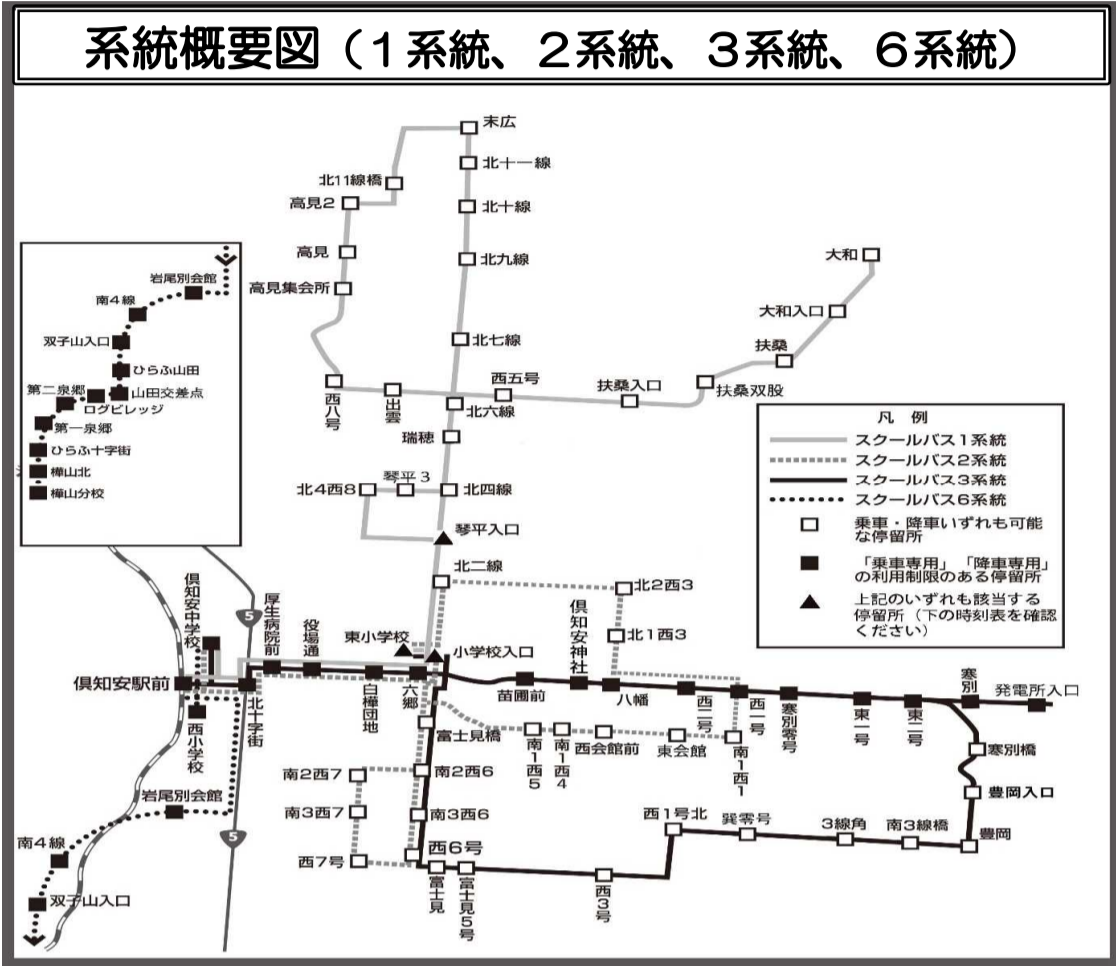

スクールバス無料住民利用

- ◎ 毎週木曜日、下校便のJR倶知安駅15:00発は、利用できませんので、ご注意ください。
- ※ 時刻表の上段に●のある便が対象となります。
- ◎ 夏時間と冬時間で、最終便の時間が18時台から17時台に替わりますのでご注意ください。

●ご利用期間

2020 (令和2) 年4月6日 ~
 2021 (令和3) 年3月24日 (修了式まで)

学校がお休みの日は、運行しません

学校行事などで、利用できないダイヤがあります。
 不明な点は、下記までお問い合わせください。

道南バス倶知安営業所 ☎ 22-1558
 倶知安町役場 ☎ 22-1121(代表)

- ### 主な対象地域
- 1系統 琴平・瑞穂・高見・末広・出雲・扶桑・大和
 - 2系統 瑞穂・八幡・富士見
 - 3系統 富士見・異・豊岡
 - 6系統 岩尾別・山田・榊山

◆スクールバス1系統

下校便	乗車専用	乗車・降車いずれも可
倶知安駅前	● 15:00	
倶知安中学校	15:05	
厚生病院前	15:07	
役場通	15:08	
白樺団地	15:09	
六郷	15:10	
小学校入口	15:11	
東小学校	15:15	
北2線	15:17	
琴平入口	15:18	
北4西8	15:20	
琴平3	15:20	
北4線	15:21	
瑞穂	15:22	
北6線	15:23	
出雲	15:24	
西8号	15:25	
高見集会所	15:27	
高見	15:28	
高見2	15:29	
北11線橋	15:31	
末広	15:32	
北11線	15:33	
北10線	15:34	
北9線	15:35	
北7線	15:36	
西5号	15:38	
扶桑入口	15:39	
扶桑双股	15:40	
扶桑	15:41	
大和入口	15:41	
大和	15:45	
大和入口	15:46	
扶桑	15:47	
扶桑双股	15:48	
扶桑入口	15:49	
西5号	15:50	
北6線	15:51	
瑞穂	15:52	
北4線	15:53	
琴平入口	15:54	
北2線	15:54	
小学校入口	15:56	
六郷	15:57	
白樺団地	15:58	
役場通	15:59	
厚生病院前	16:00	
北十字街	16:01	
倶知安駅前	16:06	

◆スクールバス2系統

登校便	乗車専用	乗車・降車いずれも可
倶知安駅前	7:26	
北十字街	7:28	
厚生病院前	7:29	
役場通	7:30	
白樺団地	7:31	
六郷	7:32	
小学校入口	7:33	
北2線	7:35	
北2西3	7:38	
北1西3	7:39	
八幡	7:40	
西2号	7:41	
西1号	7:41	
南1西1	7:43	
東会館	7:43	
西会館前	7:44	
南1西4	7:45	
南1西5	7:45	
富士見橋	7:48	
南2西6	7:48	
南3西6	7:49	
西6号	7:50	
西7号	7:51	
南3西7	7:52	
南2西7	7:52	
南2西6	7:54	
富士見橋	7:55	
小学校入口	7:57	
東小学校	8:00	
六郷	8:00	
白樺団地	8:02	
役場通	8:03	
厚生病院前	8:04	
倶知安中学校	8:10	
倶知安駅前	8:15	