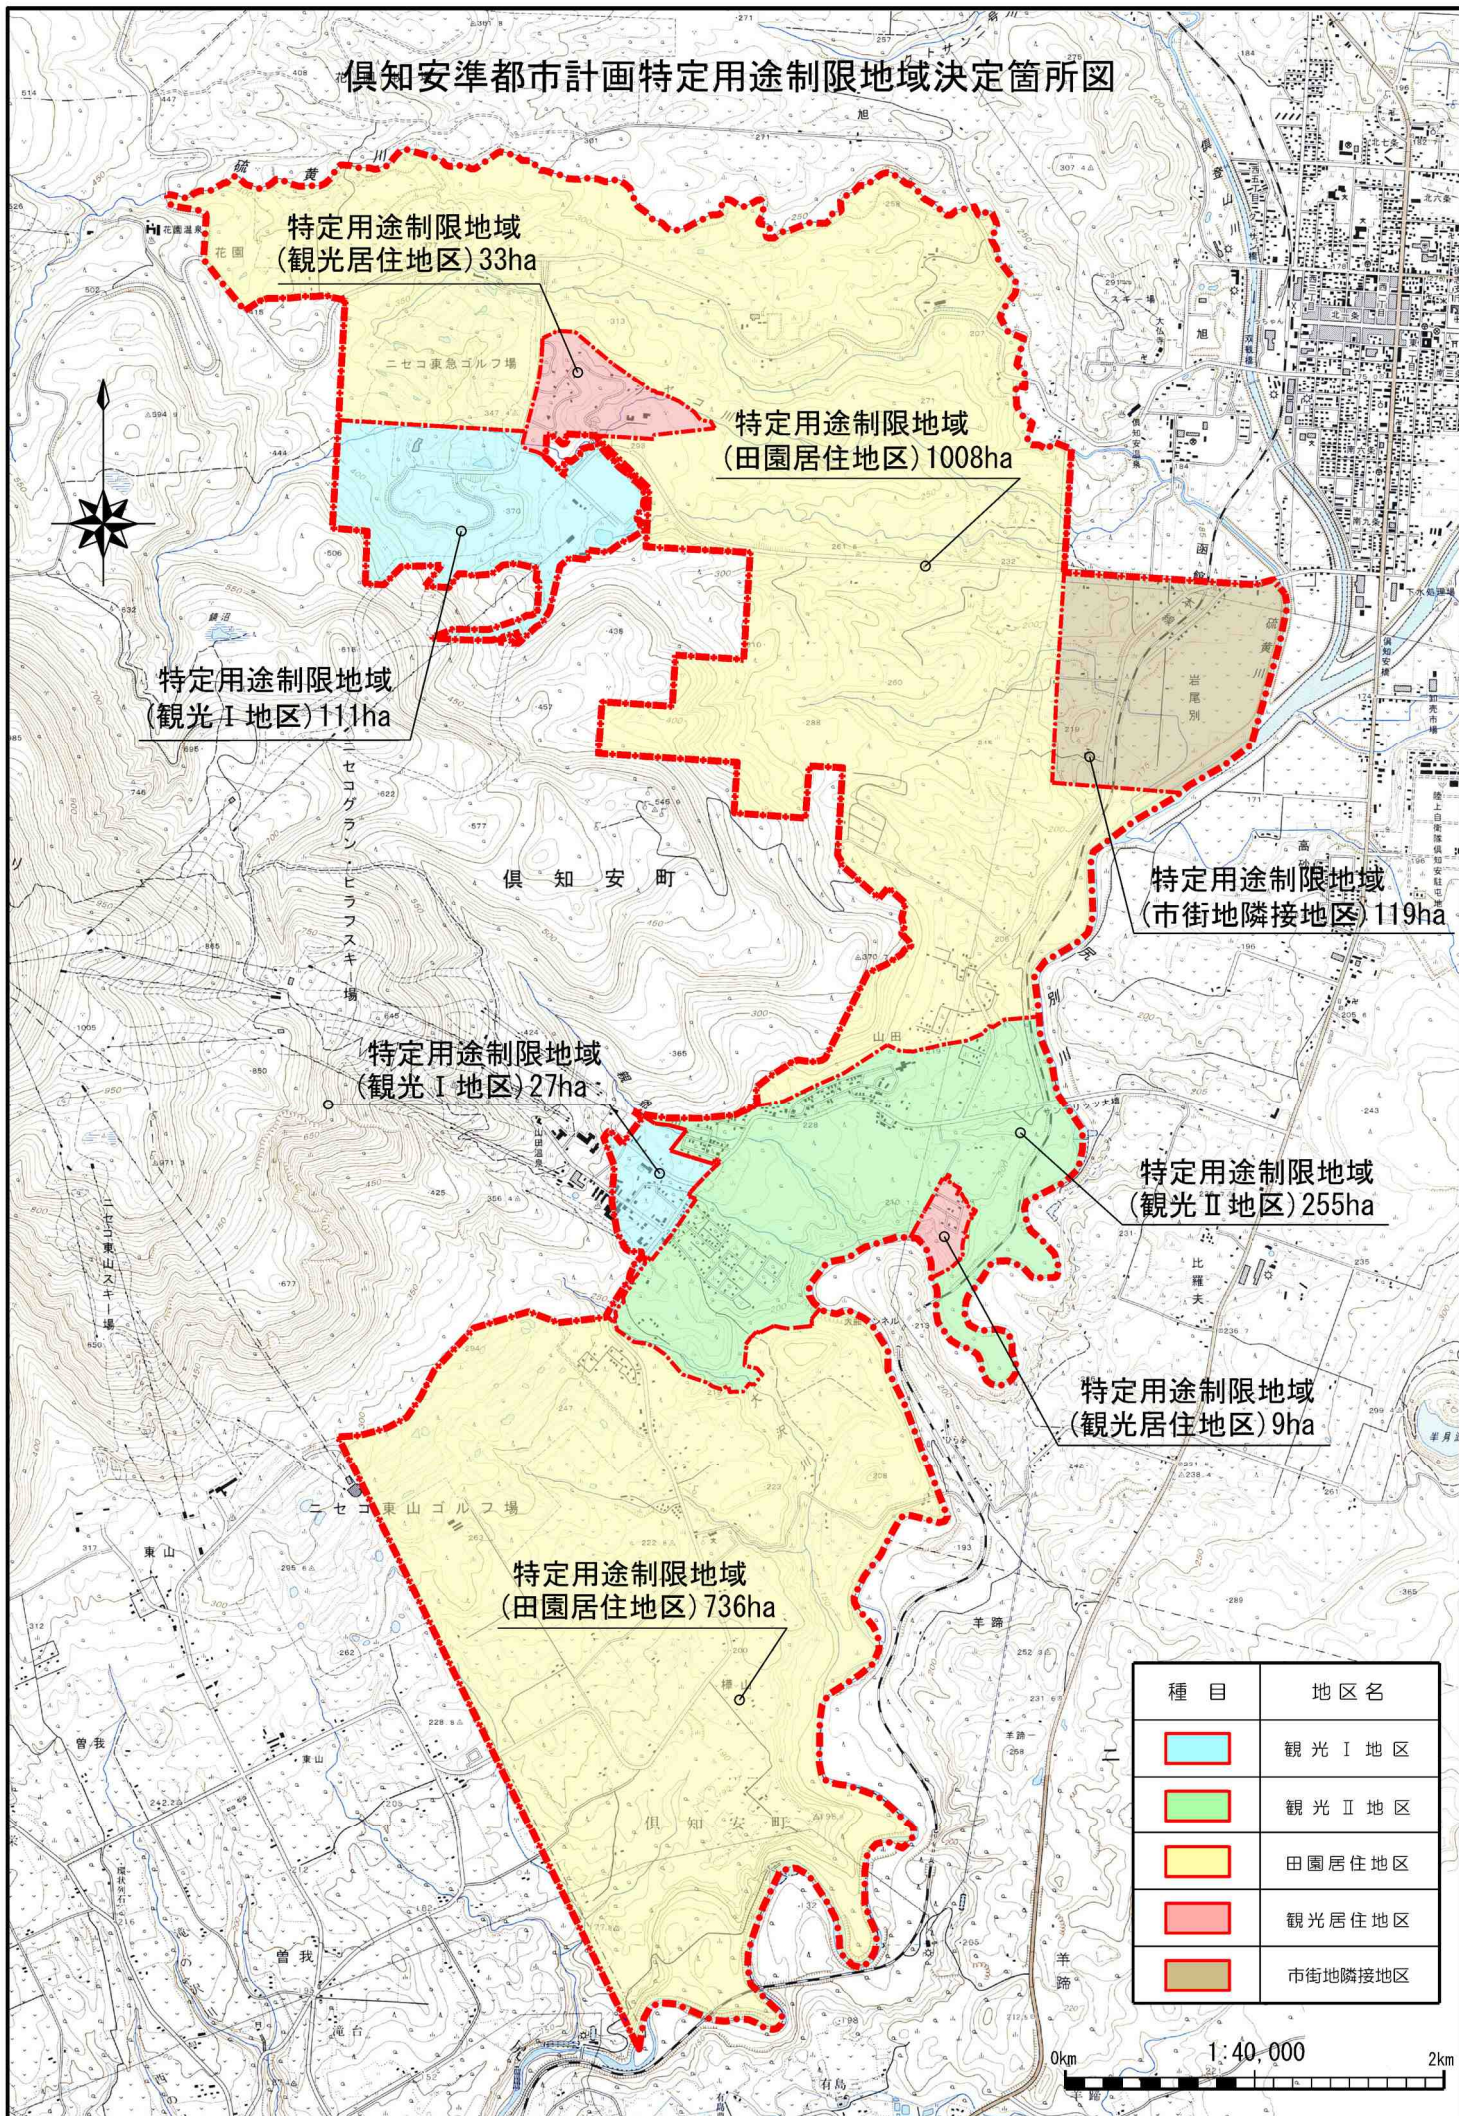

# 俱知安準都市計画特定用途制限地域決定箇所図

特定用途制限地域  
(観光居住地区) 33ha

特定用途制限地域  
(田園居住地区) 1008ha

特定用途制限地域  
(観光Ⅰ地区) 111ha

特定用途制限地域  
(市街地隣接地区) 119ha

特定用途制限地域  
(観光Ⅰ地区) 27ha

特定用途制限地域  
(観光Ⅱ地区) 255ha

特定用途制限地域  
(観光居住地区) 9ha

特定用途制限地域  
(田園居住地区) 736ha

種目	地区名
	観光Ⅰ地区
	観光Ⅱ地区
	田園居住地区
	観光居住地区
	市街地隣接地区

0km 1:40,000 2km