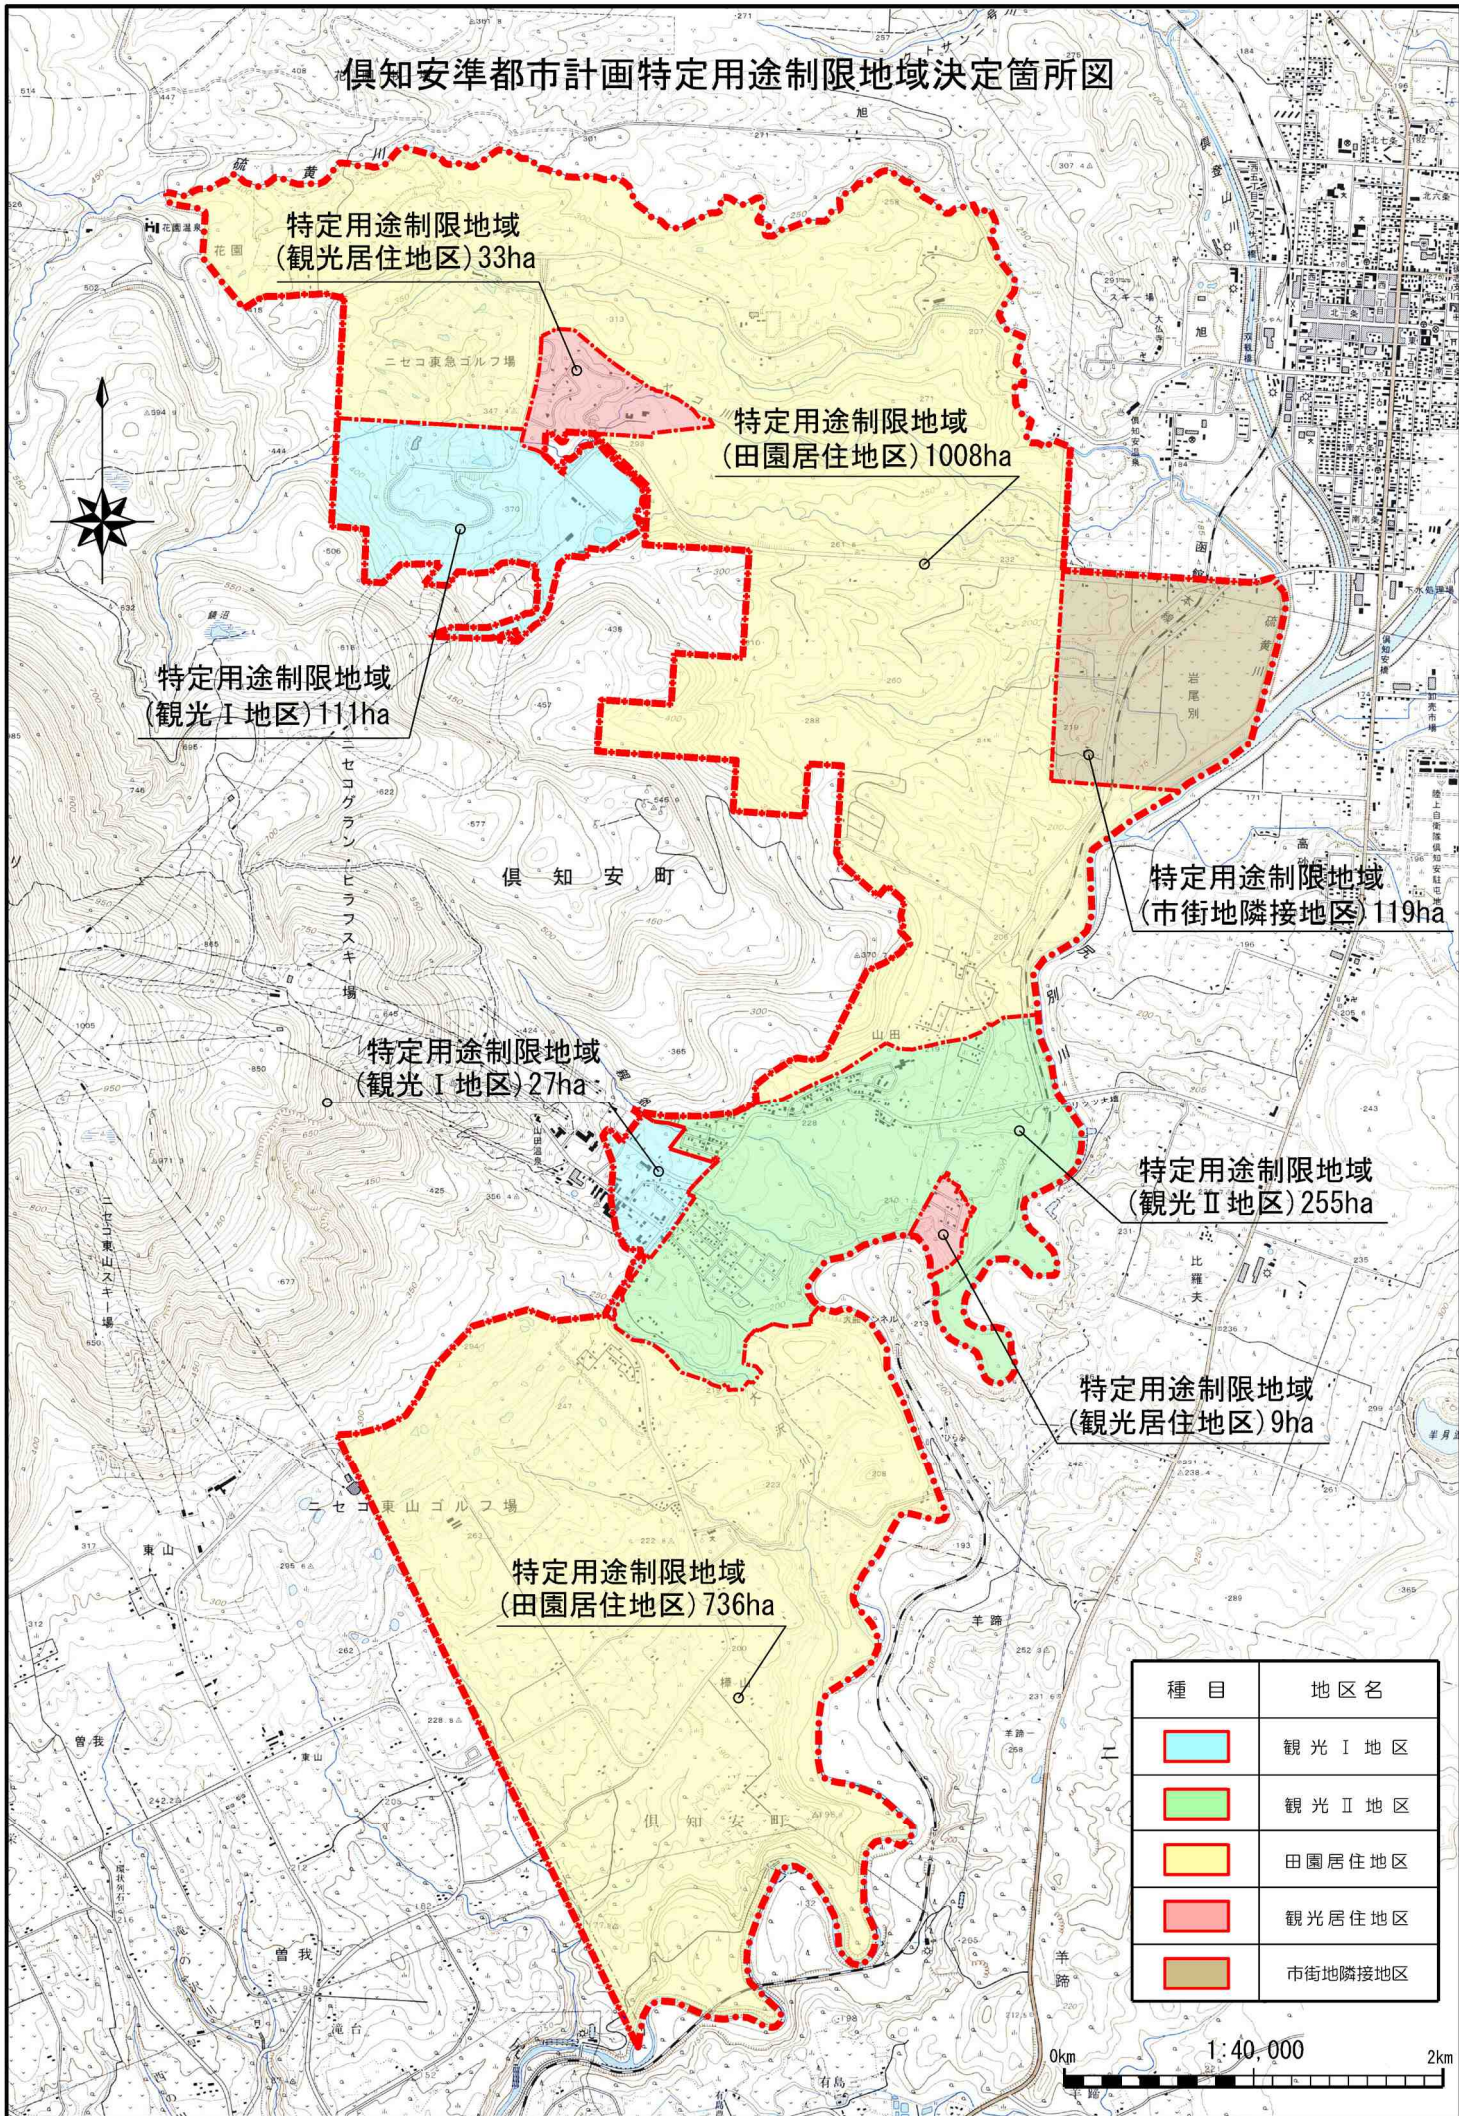

俱知安準都市計画特定用途制限地域決定箇所図

種目	地区名
	観光Ⅰ地区
	観光Ⅱ地区
	田園居住地区
	観光居住地区
	市街地隣接地区

0km 1:40,000 2km