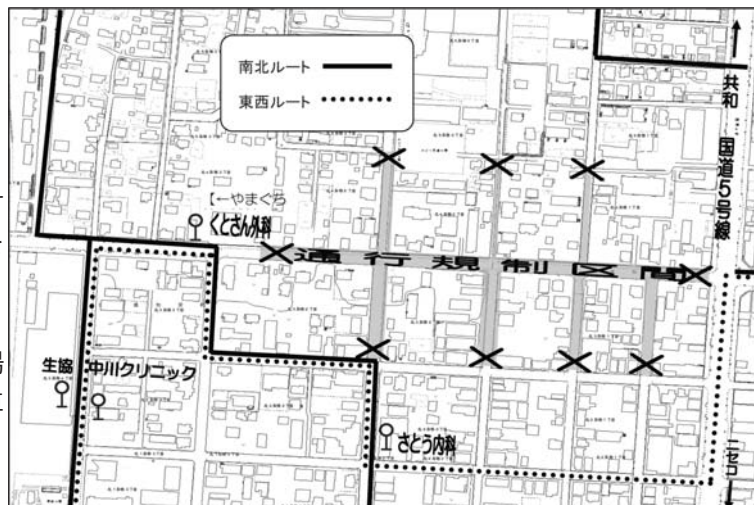

じゃがりん号ニュース

金毘羅祭り期間中 ルートの一部を変更

10月9日(火)～11日(木)の3日間、通行規制されますので、右図のとおりルートの一部を変更します。

- 「くとさん外科」停留所は、“やまぐち菓子舗前”(現在の場所から30mほど西側)に停車
- ダイヤに変更なし

11月中旬 ルート・ダイヤを変更

利用状況や、8月に市街地4か所で行った懇談会などを踏まえ、ルートの一部とダイヤを改正します。詳細は来月広報でお知らせします。

大通東側の町道

☆凍上災って何?

…寒気によって地表面が冷やされると土壌が凍結し、このとき土壌が隆起する現象を凍上現象と呼びます。凍上災とは、凍上現象により道路舗装面にひび割れなどが発生する災害です。

☆なぜ6路線しか認められないの?

…国の災害復旧事業と認められるには以下の要件があり、それを満たさなければ該当しません。

【災害認定要件】

- ①低温による異常気象
- ②基準を満たした舗装構成(天ぷら舗装と呼ばれている路線は該当しない)
- ③舗装の破壊状況(舗装下の砂利層まで亀裂が入っていること)
- ④路線の維持管理状況等(傷み具合に応じてその都度補修されていること)