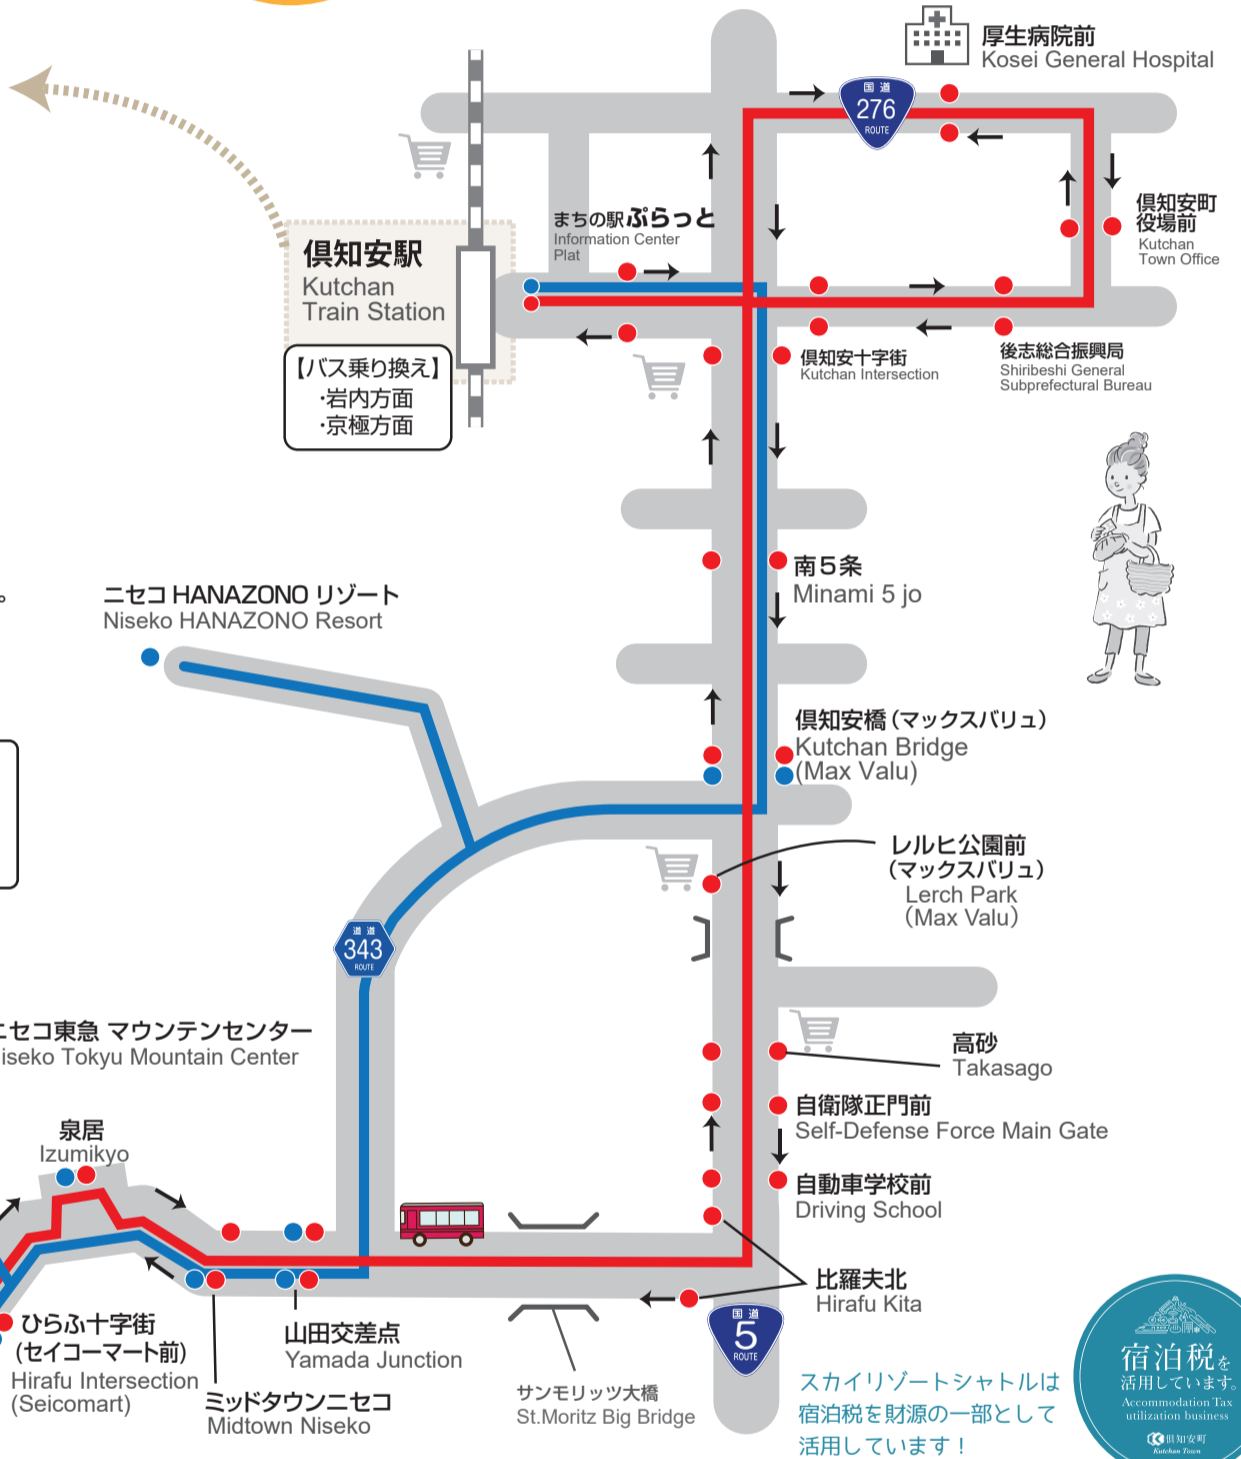

# バスに乗ろう!!

JRとの接続にも便利!

ニセコバス + スカイリゾートシャトル  
NISEKO BUS SKY RESORT SHUTTLE

2026年 夏  
SUMMER 2026

市街地 ⇄ ひらふ地区 Kutchan Down Town ⇄ Niseko Hirafu Area

まちなか循環バスじゃがりん号  
JAGARIN GO BUS  
運行期間 運賃  
毎日 100円(中学生以下 無料)

※倶知安や道内の特産品を揃えた「北海道どさんこプラザ」がコープさっぽろ店内にあります。  
"Hokkaido Dosanko Plaza" which has specialty products of Kutchan and Hokkaido is located inside the COOP Kutchan store.

- スーパー・ホームセンター Supermarket or Home Center
- 総合病院 General Hospital
- ニセコバス停留所 Niseko Bus Stop
- スカイリゾートシャトル停留所 SKY RESORT SHUTTLE Bus Stop

運行期間 運行本数

- ★ニセコパノラマ号(昼便) 7月11日(土)~10月12日(月)4.5往復
- ♪ニセコナイト号(夜便) 7月25日(土)~8月31日(月)4往復

運賃 無料

【運行会社:HTM株式会社】  
【事業主管:(一社)倶知安観光協会】

・運行に関するお問い合わせ ☎ 0136-55-5601

・事業に関するお問い合わせ ☒ info@niseko.co.jp

至ニセコ駅前・道の駅ニセコビュープラザ・アンヌプリスキー場  
JR Niseko Station / Michinoeki Niseko View Plaza / Annupuri Ski Area

# 時刻表

Niseko Bus & Sky Resort Shuttle Time Schedule

ニセコバス ⊕ スカイリゾートシャトル

ニセコバス 4月1日(水)~11月30日(月)

スカイリゾートシャトル パノラマ号 7月11日(土)~10月12日(月)

スカイリゾートシャトル ナイト号 7月25日(土)~8月31日(月)

倶知安市街地 ⇒ ヒルトン・ひらふ地区  
Kutchan Down Town ⇒ Hilton/Hirafu Area